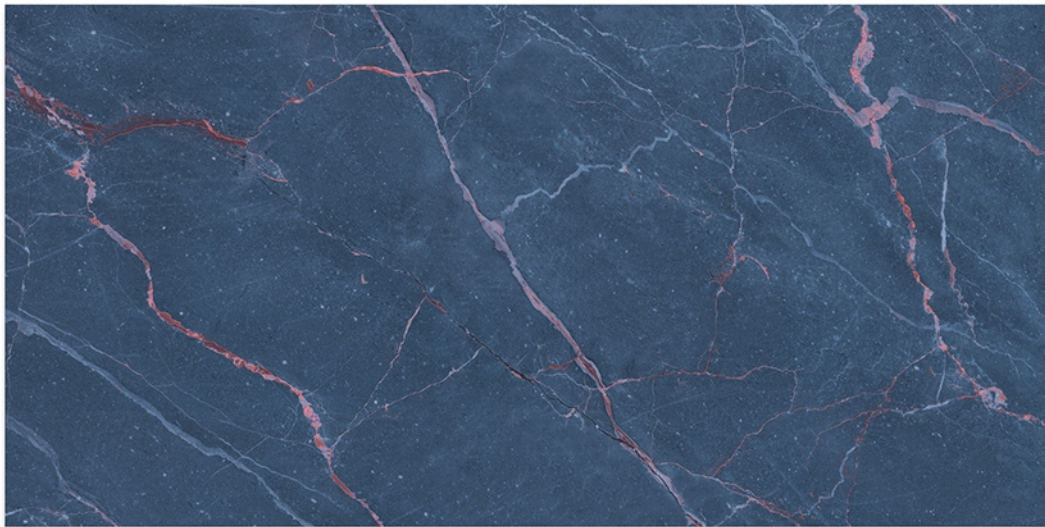

11018-DK

WALL TILES | GLOSSY | ELEVATION | WATER PROOF | RECTIFIED TILES | RANDOM DESIGN

12" x 24"

300x
600mm

DIGITAL WALL TILES

11019-LT

11019-HL-1

11019-DK