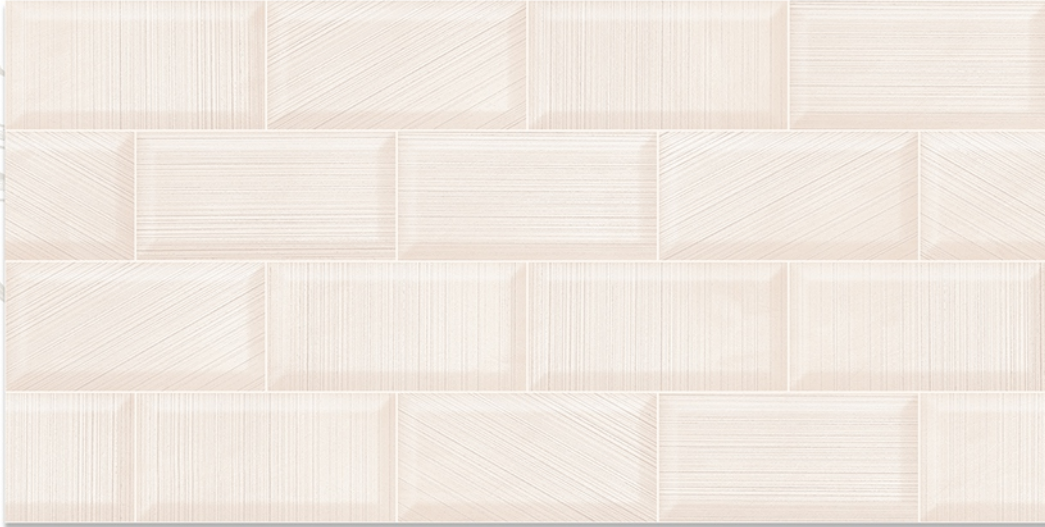

12"x24"

300x
600mm

DIGITAL WALL TILES

11054-LT

11054-HL-1

11054-DK

300x
600mm

DIGITAL WALL TILES