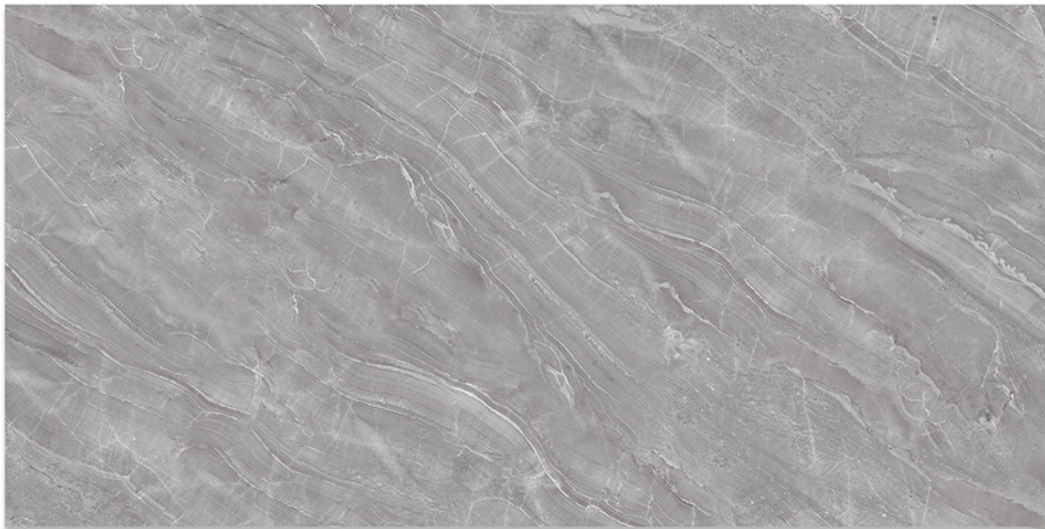

12" x 24"

300x
600mm

DIGITAL WALL TILES

11048-LT

11048-HL-1

11048-DK

12"x24"

300x
600mm