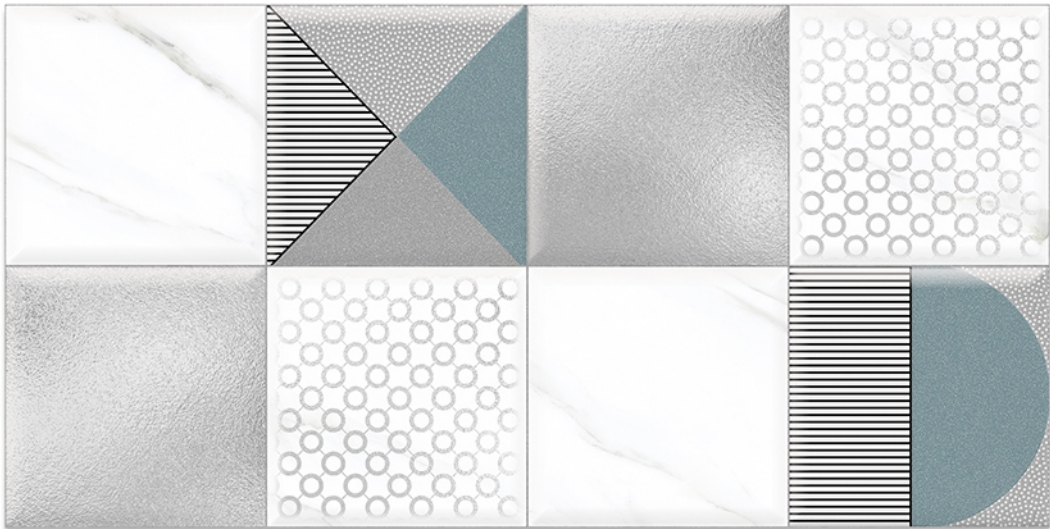

11052-HL-1