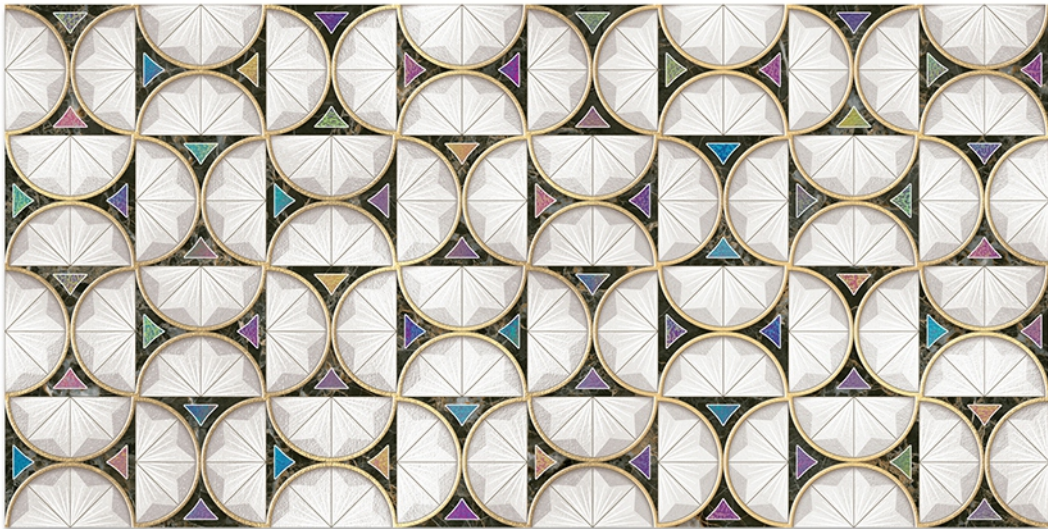

11015-HL-1

11015-DK

300x
600mm

DIGITAL WALL TILES

11016-LT

11016-HL-1

11016-DK

300x
600mm