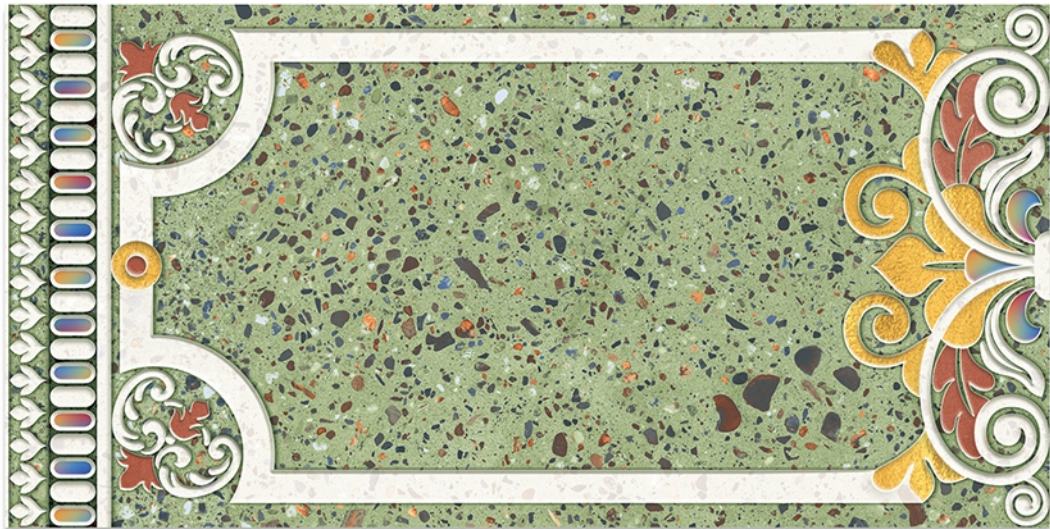

11058-LT

11058-HL-1

11058-DK

12" x 24"

300x
600mm

DIGITAL WALL TILES

11059-LT

11059-HL-1