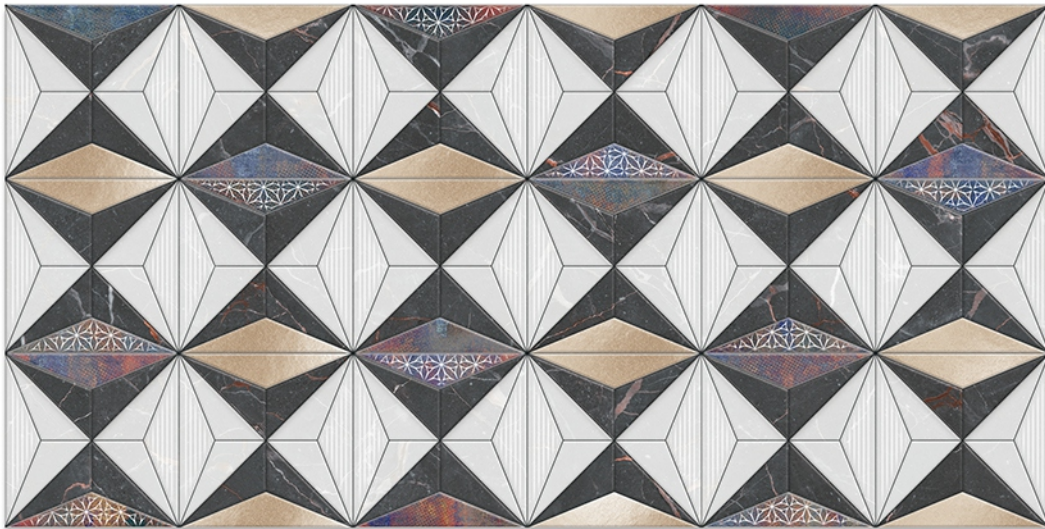

11018-HL-1