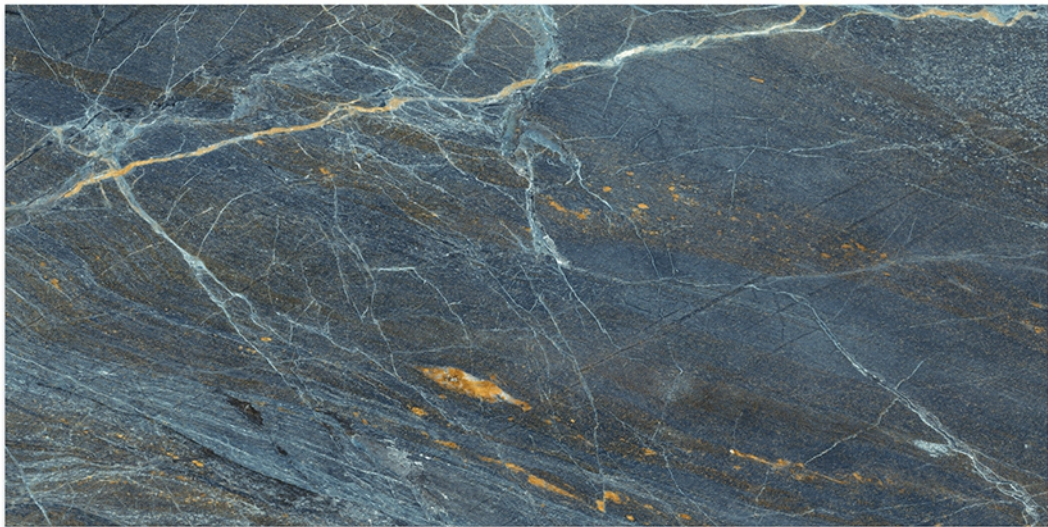

11058-LT

11058-HL-1

11058-DK

12" x 24"

300x
600mm

DIGITAL WALL TILES

11059-LT

11059-HL-1