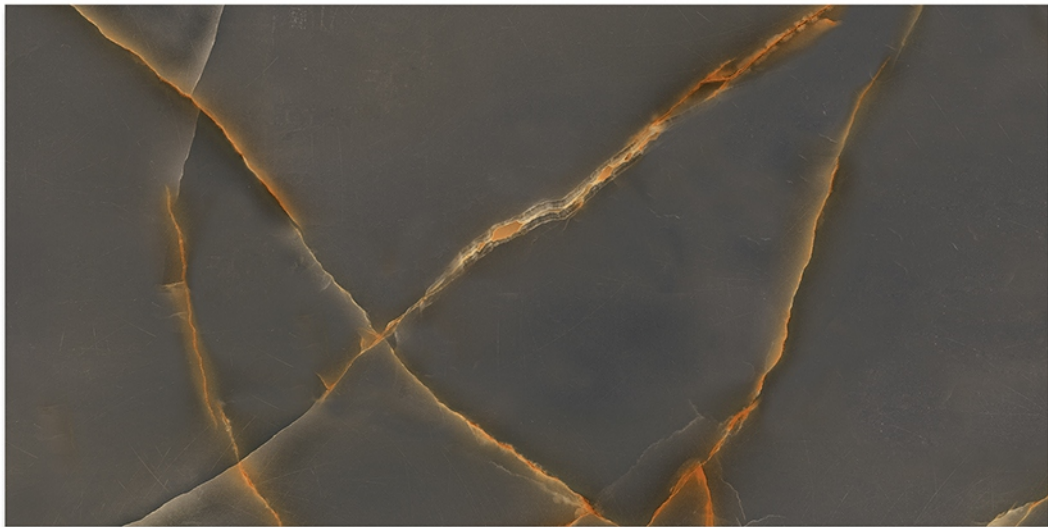

300x
600mm

DIGITAL WALL TILES

11017-DK