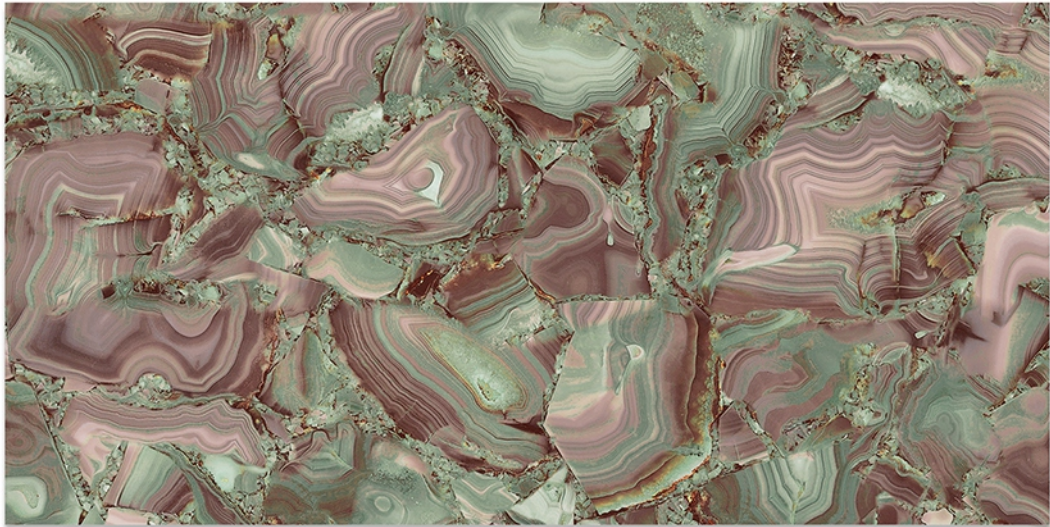

11030-LT

11030-HL-1

11030-LT

300x
600mm

DIGITAL WALL TILES

11031-LT

11031-HL-1

11031-DK