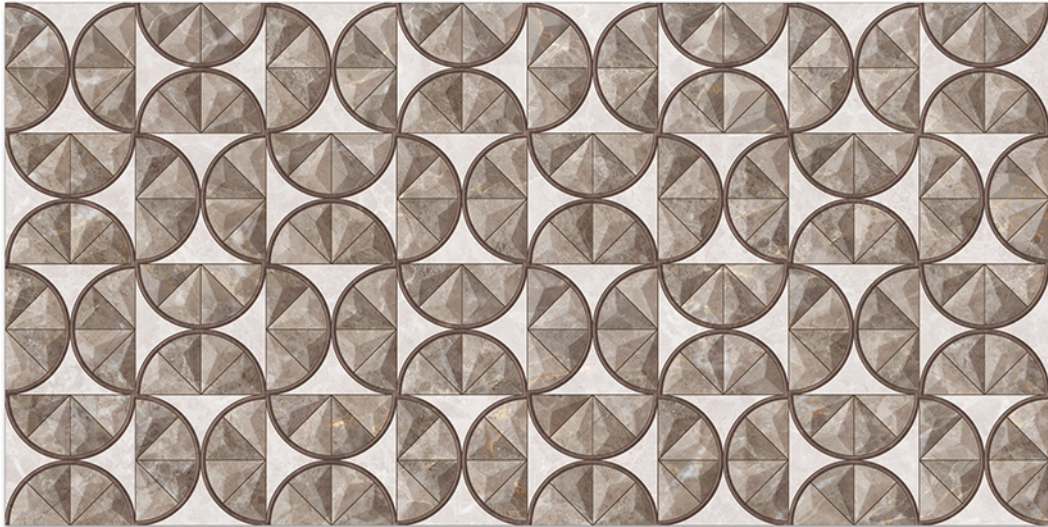

300x
600mm

DIGITAL WALL TILES

11008-LT

11008-HL-1

11008-DK

300x
600mm

DIGITAL WALL TILES

11009-LT