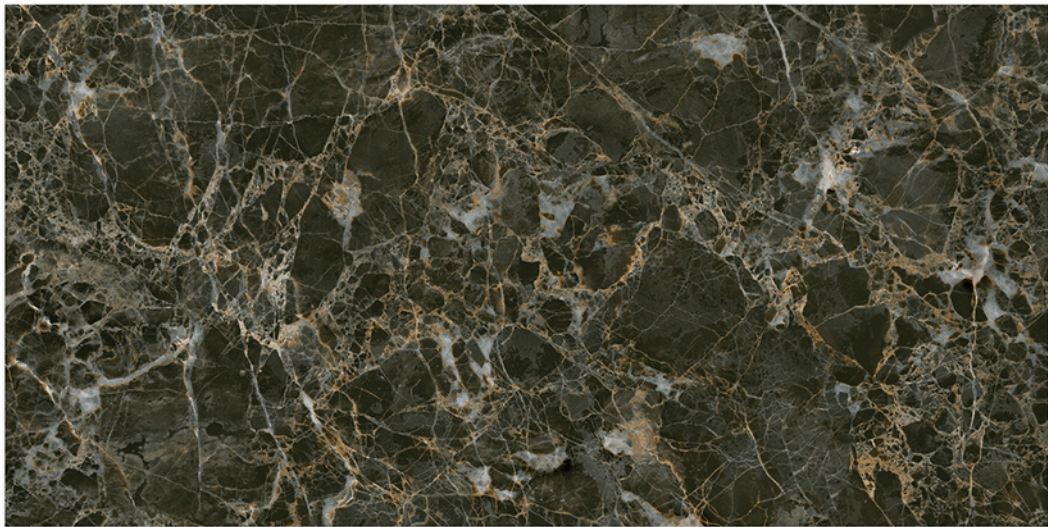

11015-HL-1

11015-DK

300x
600mm

DIGITAL WALL TILES

11016-LT

11016-HL-1

11016-DK

300x
600mm