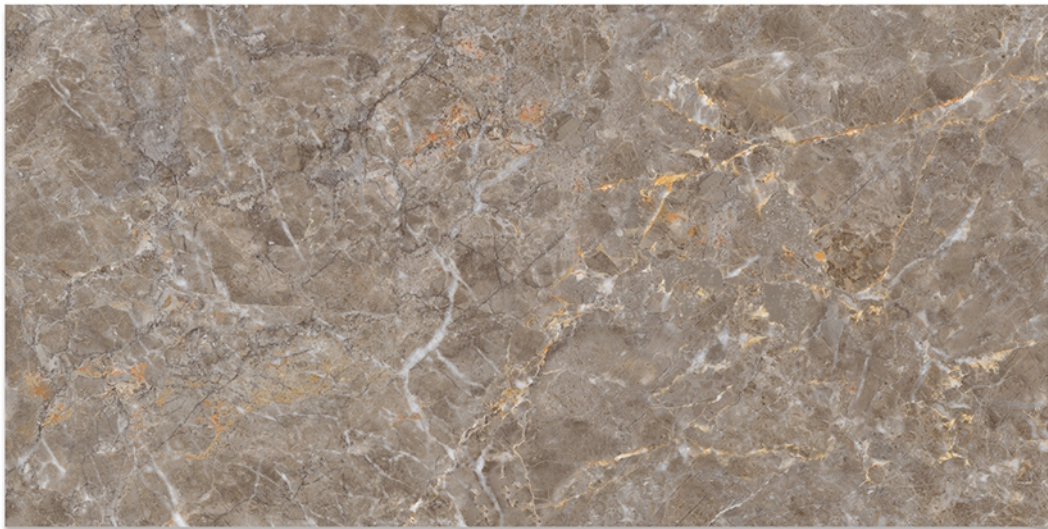

11009-HL-1

11009-DK

- WALL TILES
- GLOSSY
- ELEVATION
- WATER PROOF
- RECTIFIED TILES
- RANDOM DESIGN

12"x24"

300x
600mm

DIGITAL WALL TILES

11010-LT

11010-HL-1