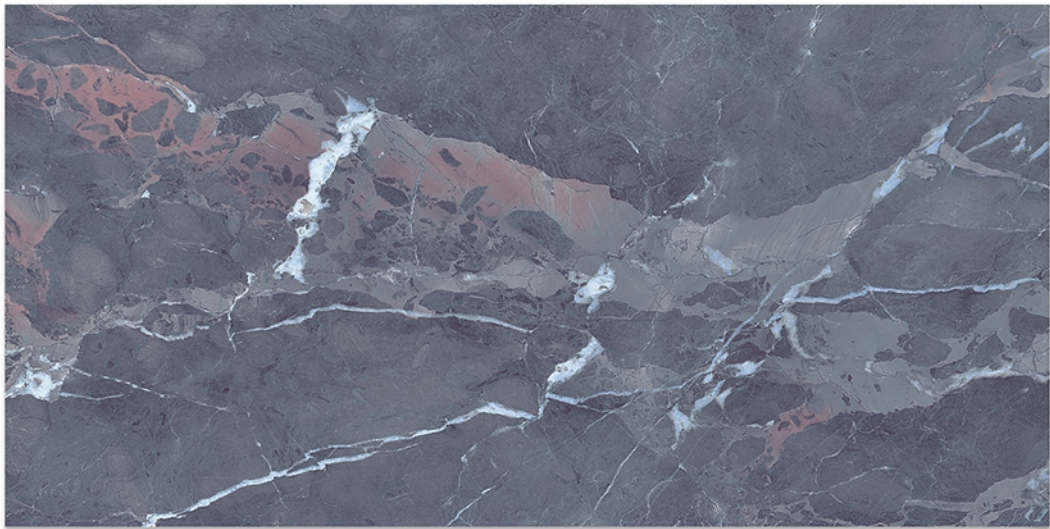

300x
600mm

DIGITAL WALL TILES

11014-DK

12" x 24"